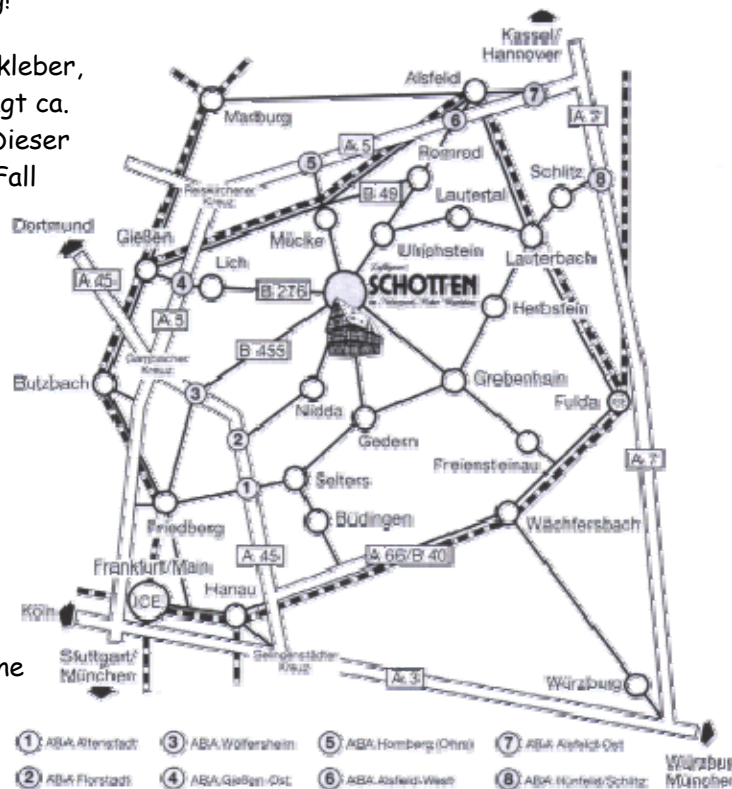

Für Verpflegung und Getränke ist für das ganze Wochenende bestens gesorgt.

Geschirr und Besteck aber sicherheitshalber selbst mitbringen! !!! BITTE NICHT VERGESSEN !!!

Da der Wirt vom Falltorhaus wegen der Verpflegung planen muss, schick uns bitte spätestens 14 Tage vor dem Treffen eine eMail, oder ruf kurz an, und teil uns mit wie viele Personen mitessen möchten.

Das Lagerfeuer brennt natürlich wieder 3 Nächte lang!

Der Unkostenbeitrag beinhaltet Grundbetrag für Aufkleber, Zelt, zusätzliche Toiletten, Platzmiete etc., und beträgt ca. **EUR 15,-**. Die genaue Höhe wissen wir erst vor Ort! Dieser Betrag ist unabhängig von der Ankunftszeit in jedem Fall zu bezahlen! Die Kosten für Essen und Getränke sind direkt an den Wirt vom Falltorhaus zu bezahlen!

Wir haben noch jede Menge TR1 T-Shirts aus dem Jahr 2006. Diese werden wir natürlich mitbringen!

Am Samstag findet vermutlich wieder eine kleine Ausfahrt oder eine Besichtigung statt.

Viele weitere Infos, vor allem zur Anfahrt, findest Du im Internet unter der Adresse www.TR1.de.

Ansonsten hoffen wir dass das Treffen genauso ruhig und lustig abläuft wie immer, und wir genauso viel Sonne haben wie die letzten Jahre.